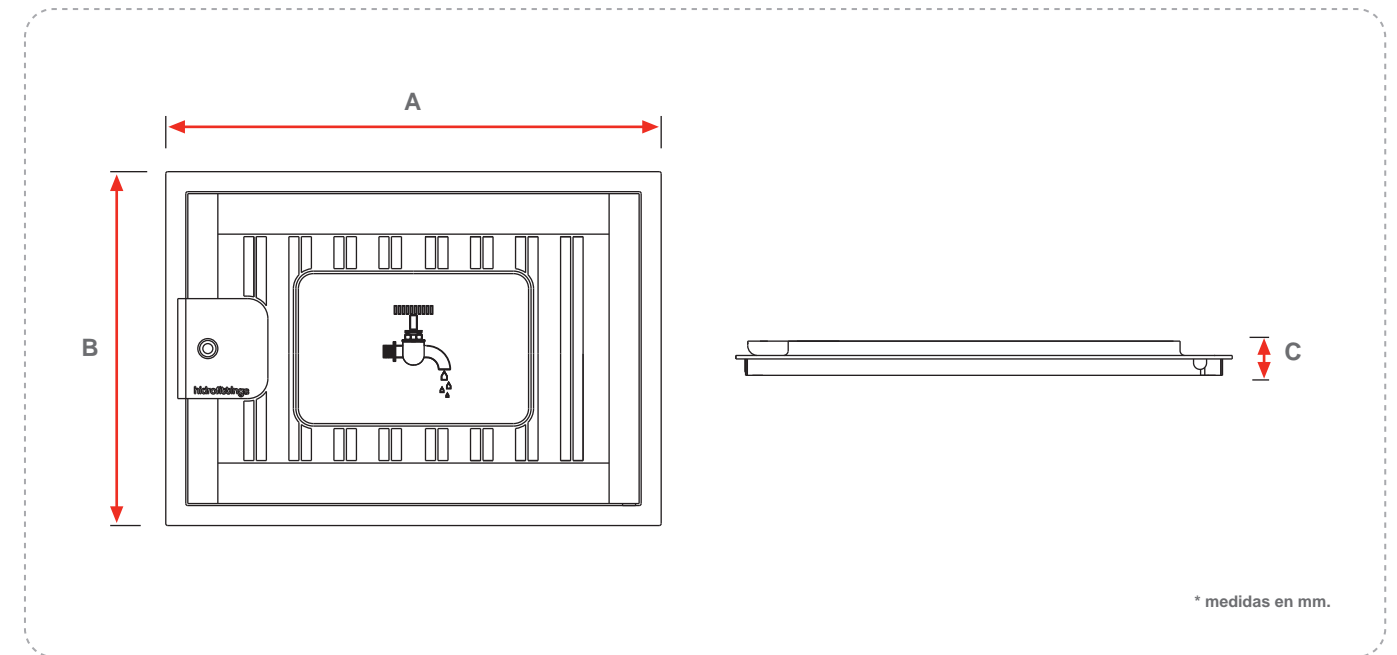

Puerta de Polyester

Reforzado con fibra de vidrio
Diseñado para el alojamiento de contadores de agua.

Medidas generales:

Código	A	B	C	Cierre	Aislamiento	Peso (kg.)	Unid. Caja
PP030451	495	354	170	Allen	-	1,5	10
PP030452	495	354	170	Triangular	-	1,5	10
PPA30451	495	354	170	Allen	Si	1,5	10
PPA30452	495	354	170	Triangular	Si	1,5	10