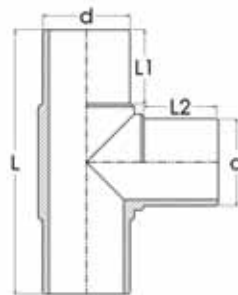

S-SOLDADURA A TOPE (INYECTADO)

TE IGUAL

SDR11 PE 100
GAS: 10 BAR
AGUA: 16 BAR

d	CÓDIGO	Kg.	L (mm)	L1 - L2 (mm)	caja (cm.)	piezas	
40	30.ET0.00.11.0040	0,22	178	58	40*30*30	50	
50	30.ET0.00.11.0050	0,22	188	60	40*30*30	30	
63	30.ET0.00.11.0063	0,39	218	64	40*30*30	18	
75	30.ET0.00.11.0075	1,01	275	76	60*40*30	16	
90	30.ET0.00.11.0090	0,89	275	76	60*40*30	15	
110	30.ET0.00.11.0110	1,80	340	85	60*40*45	12	
125	30.ET0.00.11.0125	2,17	360	90	60*40*30	6	
140	30.ET0.00.11.0140	3,01	396	100	60*40*30	4	
160	30.ET0.00.11.0160	4,99	560	107	60*40*45	3	
180	30.ET0.00.11.0180	7,00	565	127	60*40*45	2	
200	30.ET0.00.11.0200	7,60	500	120	60*40*45	2	
225	30.ET0.00.11.0225	10,00	540	130	60*40*30	1	
250	30.ET0.00.11.0250	14,20	602	140	60*60*33	1	
280	30.ET0.00.11.0280	23,00	630	185	60*60*33	1	*
315	30.ET0.00.11.0315	27,00	670	270	**		*

TE IGUAL CORTA

SDR11 PE 100
 GAS: 10 BAR
 AGUA: 16 BAR

d	CÓDIGO	Kg.	L (mm)	L1-L2 (mm)	caja (cm.)	piezas
110	30.ETK.00.11.0110	1,60	320	80	60*40*45	12
125	30.ETK.00.11.0125	1,90	335	80	60*40*30	6
140	30.ETK.00.11.0140	2,70	350	80	60*40*30	4
160	30.ETK.00.11.0160	4,00	370	80	60*40*45	3
180	30.ETK.00.11.0180	5,80	390	80	60*40*45	2
200	30.ETK.00.11.0200	7,00	410	80	60*40*45	2
225	30.ETK.00.11.0225	9,20	435	80	60*40*30	1
250	30.ETK.00.11.0250	13,70	460	80	60*40*30	1

TE IGUAL CORTA

SDR17 PE 100

GAS: 5 BAR

AGUA: 10 BAR

d	CÓDIGO	Kg.	L (mm)	L1-L2 (mm)	caja (cm.)	piezas
110	30.ETK.00.17.0110	1,00	320	80	60*40*45	12
125	30.ETK.00.17.0125	1,20	335	80	60*40*30	6
140	30.ETK.00.17.0140	1,85	350	80	60*40*30	4
160	30.ETK.00.17.0160	3,50	370	80	60*40*45	3
180	30.ETK.00.17.0180	5,00	390	80	60*40*45	2
200	30.ETK.00.17.0200	5,10	410	80	60*40*45	2
225	30.ETK.00.17.0225	6,90	435	80	60*40*30	1
250	30.ETK.00.17.0250	11,10	460	80	60*40*30	1