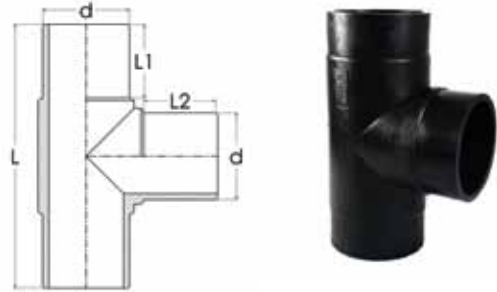

S-SOLDADURA A TOPE (INYECTADO)

TE IGUAL

SDR11 PE 100
GAS: 10 BAR
AGUA: 16 BAR

d	CÓDIGO	Kg.	L (mm)	L1 - L2 (mm)	caja (cm.)	piezas	
40	30.ET0.00.11.0040	0,22	178	58	40*30*30	50	
50	30.ET0.00.11.0050	0,22	188	60	40*30*30	30	
63	30.ET0.00.11.0063	0,39	218	64	40*30*30	18	
75	30.ET0.00.11.0075	1,01	275	76	60*40*30	16	
90	30.ET0.00.11.0090	0,89	275	76	60*40*30	15	
110	30.ET0.00.11.0110	1,80	340	85	60*40*45	12	
125	30.ET0.00.11.0125	2,17	360	90	60*40*30	6	
140	30.ET0.00.11.0140	3,01	396	100	60*40*30	4	
160	30.ET0.00.11.0160	4,99	560	107	60*40*45	3	
180	30.ET0.00.11.0180	7,00	565	127	60*40*45	2	
200	30.ET0.00.11.0200	7,60	500	120	60*40*45	2	
225	30.ET0.00.11.0225	10,00	540	130	60*40*30	1	
250	30.ET0.00.11.0250	14,20	602	140	60*60*33	1	
280	30.ET0.00.11.0280	23,00	630	185	60*60*33	1	*
315	30.ET0.00.11.0315	27,00	670	270	**		*

TE IGUAL CORTA

SDR11 PE 100
 GAS: 10 BAR
 AGUA: 16 BAR

d	CÓDIGO	Kg.	L (mm)	L1-L2 (mm)	caja (cm.)	piezas
110	30.ETK.00.11.0110	1,60	320	80	60*40*45	12
125	30.ETK.00.11.0125	1,90	335	80	60*40*30	6
140	30.ETK.00.11.0140	2,70	350	80	60*40*30	4
160	30.ETK.00.11.0160	4,00	370	80	60*40*45	3
180	30.ETK.00.11.0180	5,80	390	80	60*40*45	2
200	30.ETK.00.11.0200	7,00	410	80	60*40*45	2
225	30.ETK.00.11.0225	9,20	435	80	60*40*30	1
250	30.ETK.00.11.0250	13,70	460	80	60*40*30	1

TE IGUAL CORTA

SDR17 PE 100

GAS: 5 BAR

AGUA: 10 BAR

d	CÓDIGO	Kg.	L (mm)	L1-L2 (mm)	caja (cm.)	piezas
110	30.ETK.00.17.0110	1,00	320	80	60*40*45	12
125	30.ETK.00.17.0125	1,20	335	80	60*40*30	6
140	30.ETK.00.17.0140	1,85	350	80	60*40*30	4
160	30.ETK.00.17.0160	3,50	370	80	60*40*45	3
180	30.ETK.00.17.0180	5,00	390	80	60*40*45	2
200	30.ETK.00.17.0200	5,10	410	80	60*40*45	2
225	30.ETK.00.17.0225	6,90	435	80	60*40*30	1
250	30.ETK.00.17.0250	11,10	460	80	60*40*30	1