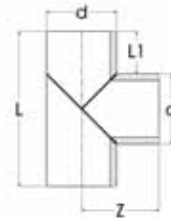

TE IGUAL CORTA

SDR17 PE 100

GAS: 5 BAR

AGUA: 10 BAR

d	CÓDIGO	Kg.	L (mm)	L1-L2 (mm)	caja (cm.)	piezas
110	30.ETK.00.17.0110	1,00	320	80	60*40*45	12
125	30.ETK.00.17.0125	1,20	335	80	60*40*30	6
140	30.ETK.00.17.0140	1,85	350	80	60*40*30	4
160	30.ETK.00.17.0160	3,50	370	80	60*40*45	3
180	30.ETK.00.17.0180	5,00	390	80	60*40*45	2
200	30.ETK.00.17.0200	5,10	410	80	60*40*45	2
225	30.ETK.00.17.0225	6,90	435	80	60*40*30	1
250	30.ETK.00.17.0250	11,10	460	80	60*40*30	1

TE IGUAL SEGMENTADA

SDR11 PE 100

d	CÓDIGO	Kg.	L (mm)	L1 (mm)	Z (mm)
355	35.ET0.00.11.0355	46,80	960	300	480
400	35.ET0.00.11.0400	62,00	1000	300	500
450	35.ET0.00.11.0450	83,00	1050	300	525
500	35.ET0.00.11.0500	116,00	1200	350	600
560	35.ET0.00.11.0560	153,00	1260	350	630
630	35.ET0.00.11.0630	204,00	1330	350	665
710	35.ET0.00.11.0710	286,00	1410	350	705
800	35.ET0.00.11.0800	305,00	1500	350	750

TE IGUAL SEGMENTADA

SDR17 PE 100

d	CÓDIGO	Kg.	L (mm)	L1 (mm)	Z (mm)
355	35.ET0.00.17.0355	32,00	960	300	480
400	35.ET0.00.17.0400	42,00	1000	300	500
450	35.ET0.00.17.0450	56,00	1050	300	525
500	35.ET0.00.17.0500	79,00	1200	350	600
560	35.ET0.00.17.0560	104,00	1260	350	630
630	35.ET0.00.17.0630	139,00	1330	350	665
710	35.ET0.00.17.0710	194,00	1410	350	705
800	35.ET0.00.17.0800	252,00	1500	350	750
900	35.ET0.00.17.0900	352,00	1800	450	900
1.000	35.ET0.00.17.1000	437,00	2000	480	980