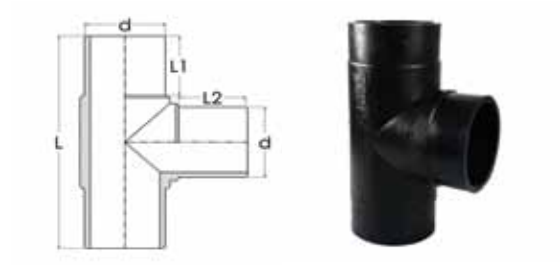

TE IGUAL CORTA

SDR11 PE 100
 GAS: 10 BAR
 AGUA: 16 BAR

d	CÓDIGO	Kg.	L (mm)	L1-L2 (mm)	caja (cm.)	piezas
110	30.ETK.00.11.0110	1,60	320	80	60*40*45	12
125	30.ETK.00.11.0125	1,90	335	80	60*40*30	6
140	30.ETK.00.11.0140	2,70	350	80	60*40*30	4
160	30.ETK.00.11.0160	4,00	370	80	60*40*45	3
180	30.ETK.00.11.0180	5,80	390	80	60*40*45	2
200	30.ETK.00.11.0200	7,00	410	80	60*40*45	2
225	30.ETK.00.11.0225	9,20	435	80	60*40*30	1
250	30.ETK.00.11.0250	13,70	460	80	60*40*30	1

TE IGUAL

SDR17 PE100
 GAS: 5 BAR
 AGUA: 10 BAR

d	CÓDIGO	Kg.	L (mm)	L1-L2 (mm)	caja (cm.)	piezas	
63	30.ET0.00.17.0063	0,32	218	64	40*30*30	18	
75	30.ET0.00.17.0075	0,80	275	76	60*40*30	16	
90	30.ET0.00.17.0090	0,70	275	76	60*40*30	15	
110	30.ET0.00.17.0110	1,30	340	85	60*40*45	12	
125	30.ET0.00.17.0125	1,45	360	90	60*40*30	6	
140	30.ET0.00.17.0140	2,10	396	100	60*40*30	4	
160	30.ET0.00.17.0160	3,75	560	107	60*40*45	3	
180	30.ET0.00.17.0180	5,60	565	127	60*40*45	2	
200	30.ET0.00.17.0200	5,40	500	120	60*40*45	2	
225	30.ET0.00.17.0225	7,40	540	130	60*40*30	1	
250	30.ET0.00.17.0250	11,80	602	140	60*60*33	1	
280	30.ET0.00.17.0280	18,80	630	185	60*60*33	1	*
315	30.ET0.00.17.0315	23,00	760	160	**		

TE IGUAL CORTA

SDR17 PE 100

GAS: 5 BAR

AGUA: 10 BAR

d	CÓDIGO	Kg.	L (mm)	L1-L2 (mm)	caja (cm.)	piezas
110	30.ETK.00.17.0110	1,00	320	80	60*40*45	12
125	30.ETK.00.17.0125	1,20	335	80	60*40*30	6
140	30.ETK.00.17.0140	1,85	350	80	60*40*30	4
160	30.ETK.00.17.0160	3,50	370	80	60*40*45	3
180	30.ETK.00.17.0180	5,00	390	80	60*40*45	2
200	30.ETK.00.17.0200	5,10	410	80	60*40*45	2
225	30.ETK.00.17.0225	6,90	435	80	60*40*30	1
250	30.ETK.00.17.0250	11,10	460	80	60*40*30	1