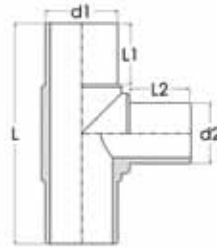

TE REDUCIDA

SDR11 PE100
GAS: 10 BAR
AGUA: 16 BAR

d1*d2	CÓDIGO	Kg.	L (mm)	L1 (mm)	L2 (mm)	caja (cm.)	piezas	
63*40	30.IT0.00.11.6340	0,34	220	64	58	40*30*30	16	*
63*50	30.IT0.00.11.6350	0,35	220	64	62	40*30*30	16	*
110*63	30.IT0.00.11.1163	1,45	340	95	65	60*40*45	12	*
110*90	30.IT0.00.11.1190	1,52	340	95	75	60*40*45	12	*
125*90	30.IT0.00.11.1290	1,92	360	95	85	60*40*45	9	*
125*110	30.IT0.00.11.1211	2,07	360	95	90	60*40*45	9	*
140*90	30.IT0.00.11.1490	2,68	400	100	95	60*40*30	4	*
140*110	30.IT0.00.11.1411	2,79	400	100	100	60*40*30	4	*
140*125	30.IT0.00.11.1412	3,20	400	120	90	60*40*30	4	*
160*90	30.IT0.00.11.1690	4,45	560	150	90	60*40*30	2	*
160*110	30.IT0.00.11.1611	4,60	560	150	95	60*40*30	2	*
160*125	30.IT0.00.11.1612	4,65	560	150	95	60*40*30	2	*
160*140	30.IT0.00.11.1614	4,73	440	125	110	60*40*30	2	**
180*90	30.IT0.00.11.1890	6,00	560	145	90	60*40*30	3	*
180*110	30.IT0.00.11.1811	6,00	560	145	80	60*40*30	2	*
180*125	30.IT0.00.11.1812	6,20	560	145	90	60*40*30	2	*
180*140	30.IT0.00.11.1814	5,67	460	135	110	60*40*30	2	**
180*160	30.IT0.00.11.1816	6,24	480	135	140	60*40*30	2	**
200*90	30.IT0.00.11.2090	6,10	500	120	90	60*40*45	3	*
200*110	30.IT0.00.11.2011	6,20	500	120	90	60*40*45	3	*
200*125	30.IT0.00.11.2012	5,78	440	140	90	60*40*30	2	**
200*140	30.IT0.00.11.2014	7,00	470	140	110	60*40*30	2	*
200*160	30.IT0.00.11.2016	7,30	490	140	140	60*40*30	2	**
200*180	30.IT0.00.11.2018	7,40	490	140	140	60*40*30	2	**
225*90	30.IT0.00.11.2290	8,20	540	130	85	60*40*45	2	*
225*110	30.IT0.00.11.2211	8,45	540	130	90	60*40*45	2	*
225*125	30.IT0.00.11.2212	8,60	540	130	95	60*40*45	2	*
225*140	30.IT0.00.11.2214	8,22	490	150	110	60*40*45	2	**
225*160	30.IT0.00.11.2216	8,80	540	130	110	60*40*45	2	*
225*180	30.IT0.00.11.2218	9,00	540	130	115	60*40*45	2	*
250*90	30.IT0.00.11.2590	7,89	450	155	90	60*40*30	1	**
250*110	30.IT0.00.11.2511	8,50	460	155	110	60*40*30	1	**
250*125	30.IT0.00.11.2512	8,98	480	160	90	60*40*30	1	**
250*140	30.IT0.00.11.2514	10,06	510	160	110	60*40*30	1	**
250*160	30.IT0.00.11.2516	10,79	530	160	140	60*40*30	1	**
250*180	30.IT0.00.11.2518	10,89	530	160	150	60*40*45	1	**
250*200	30.IT0.00.11.2520	14,36	560	160	130	60*40*45	1	**
250*225	30.IT0.00.11.2522	14,06	560	160	150	60*40*45	1	**
280*90	30.IT0.00.11.2890	10,14	470	170	90	60*40*30	1	**