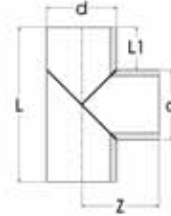

TE IGUAL CORTA

SDR17 PE 100

GAS: 5 BAR

AGUA: 10 BAR

d	CÓDIGO	Kg.	L (mm)	L1-L2 (mm)	caja (cm.)	piezas
110	30.ETK.00.17.0110	1,00	320	80	60*40*45	12
125	30.ETK.00.17.0125	1,20	335	80	60*40*30	6
140	30.ETK.00.17.0140	1,85	350	80	60*40*30	4
160	30.ETK.00.17.0160	3,50	370	80	60*40*45	3
180	30.ETK.00.17.0180	5,00	390	80	60*40*45	2
200	30.ETK.00.17.0200	5,10	410	80	60*40*45	2
225	30.ETK.00.17.0225	6,90	435	80	60*40*30	1
250	30.ETK.00.17.0250	11,10	460	80	60*40*30	1

TE IGUAL SEGMENTADA

SDR11 PE 100

d	CÓDIGO	Kg.	L (mm)	L1 (mm)	Z (mm)
355	35.ET0.00.11.0355	46,80	960	300	480
400	35.ET0.00.11.0400	62,00	1000	300	500
450	35.ET0.00.11.0450	83,00	1050	300	525
500	35.ET0.00.11.0500	116,00	1200	350	600
560	35.ET0.00.11.0560	153,00	1260	350	630
630	35.ET0.00.11.0630	204,00	1330	350	665
710	35.ET0.00.11.0710	286,00	1410	350	705
800	35.ET0.00.11.0800	305,00	1500	350	750

TE IGUAL SEGMENTADA

SDR17 PE 100

d	CÓDIGO	Kg.	L (mm)	L1 (mm)	Z (mm)
355	35.ET0.00.17.0355	32,00	960	300	480
400	35.ET0.00.17.0400	42,00	1000	300	500
450	35.ET0.00.17.0450	56,00	1050	300	525
500	35.ET0.00.17.0500	79,00	1200	350	600
560	35.ET0.00.17.0560	104,00	1260	350	630
630	35.ET0.00.17.0630	139,00	1330	350	665
710	35.ET0.00.17.0710	194,00	1410	350	705
800	35.ET0.00.17.0800	252,00	1500	350	750
900	35.ET0.00.17.0900	352,00	1800	450	900
1.000	35.ET0.00.17.1000	437,00	2000	480	980