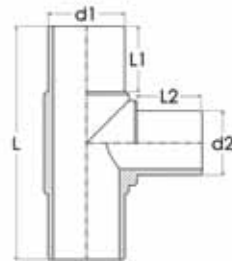

TE REDUCIDA

SDR17 PE100

GAS: 5 BAR

AGUA: 10 BAR

d1*d2	CÓDIGO	Kg.	L (mm)	L1 (mm)	L2 (mm)	caja (cm.)	piezas	
110*63	30.IT0.00.17.1163	1,23	340	95	65	60*40*45	12	*
110*90	30.IT0.00.17.1190	1,30	340	95	75	60*40*45	12	*
125*90	30.IT0.00.17.1290	1,60	360	95	85	60*40*45	9	*
125*110	30.IT0.00.17.1211	1,75	360	95	90	60*40*45	9	*
140*90	30.IT0.00.17.1490	2,25	400	100	95	60*40*30	4	*
140*110	30.IT0.00.17.1411	2,00	400	100	100	60*40*30	4	*
140*125	30.IT0.00.17.1412	2,45	400	120	90	60*40*30	4	*
160*90	30.IT0.00.17.1690	3,75	560	150	90	60*40*30	2	*
160*110	30.IT0.00.17.1611	3,60	560	150	95	60*40*30	2	*
160*125	30.IT0.00.17.1612	3,95	560	150	95	60*40*30	2	*
160*140	30.IT0.00.17.1614	4,40	440	125	110	60*40*30	2	**
180*90	30.IT0.00.17.1890	5,00	560	145	90	60*40*30	3	*
180*110	30.IT0.00.17.1811	5,00	560	145	80	60*40*30	2	*
180*125	30.IT0.00.17.1812	5,30	560	145	90	60*40*30	2	*
180*140	30.IT0.00.17.1814	4,20	460	135	110	60*40*30	2	**
180*160	30.IT0.00.17.1816	4,70	480	135	140	60*40*30	2	**
200*90	30.IT0.00.17.2090	4,58	500	120	90	60*40*45	3	*
200*110	30.IT0.00.17.2011	4,65	500	120	90	60*40*45	3	*
200*125	30.IT0.00.17.2012	4,10	440	140	90	60*40*30	2	**
200*140	30.IT0.00.17.2014	5,95	470	140	110	60*40*30	2	*
200*160	30.IT0.00.17.2016	5,40	490	140	140	60*40*30	2	*
200*180	30.IT0.00.17.2018	5,50	490	140	140	60*40*30	2	**
225*90	30.IT0.00.17.2290	6,95	540	130	85	60*40*45	2	*
225*110	30.IT0.00.17.2211	7,18	540	130	90	60*40*45	2	*
225*125	30.IT0.00.17.2212	7,30	540	130	95	60*40*45	2	*
225*140	30.IT0.00.17.2214	5,90	490	150	110	60*40*45	2	**
225*160	30.IT0.00.17.2216	7,45	540	130	110	60*40*45	2	*
225*180	30.IT0.00.17.2218	7,65	540	130	115	60*40*45	2	*
250*90	30.IT0.00.17.2590	10,00	600	140	100	60*40*30	1	*
250*110	30.IT0.00.17.2511	5,78	460	155	110	60*40*30	1	**
250*125	30.IT0.00.17.2512	6,15	480	160	90	60*40*30	1	**
250*140	30.IT0.00.17.2514	10,40	600	140	110	60*40*30	1	*
250*160	30.IT0.00.17.2516	7,60	530	160	140	60*40*30	1	**
250*180	30.IT0.00.17.2518	7,70	530	160	150	60*40*45	1	**
250*200	30.IT0.00.17.2520	10,80	560	140	130	60*40*45	1	*
250*225	30.IT0.00.17.2522	10,45	560	160	150	60*40*45	1	**
280*90	30.IT0.00.17.2890	6,75	470	170	90	60*40*30	1	**
280*110	30.IT0.00.17.2811	7,40	490	170	110	60*40*30	1	**