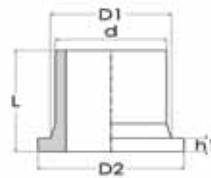

PORTABRIDA

SDR11 PE100

GAS: 10 BAR

AGUA: 16 BAR

d	CÓDIGO	Kg.	L (mm)	D1 (mm)	D2 (mm)	h1 (mm)	caja (cm.)	piezas
140	30.FAK.00.11.0140	1,12	134	150	188	26	60x40x45	12
160	30.FAK.00.11.0160	1,45	134	170	210	25	60x40x45	12
200	30.FAK.00.11.0200	2,60	142	225	268	32	60x40x45	6
355	30.FAK.00.11.0355	12,56	180	370	430	40	60x40x45	1
400	30.FAK.00.11.0400	11,46	191	425	482	46	60x40x45	1
450	30.FAK.00.11.0450	19,10	220	510	560	60	60x60x33	1
500	30.FAK.00.11.0500	26,10	210	525	585	60	*	
560	30.FAK.00.11.0560	37,30	240	610	685	60	*	
630	30.FAK.00.11.0630	41,70	220	640	685	60	*	
710	30.FAK.00.11.0710	49,60	230	730	800	60	*	
800	30.FAK.00.11.0800	51,50	230	840	905	60	*