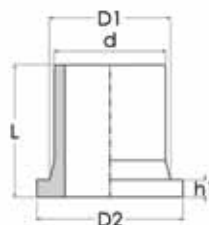

## PORTABRIDA

SDR11 PE100

GAS: 10 BAR

AGUA: 16 BAR

d	CÓDIGO	Kg.	L (mm)	D1 (mm)	D2 (mm)	h1 (mm)	caja (cm.)	piezas
20	30.FA0.00.11.0020	0,02	75	25	45	7	30*40*15	90
25	30.FA0.00.11.0025	0,04	85	33	58	9	30*40*15	85
32	30.FA0.00.11.0032	0,05	75	40	66	9	30*40*15	75
40	30.FA0.00.11.0040	0,09	95	50	78	11	30*40*30	70
50	30.FA0.00.11.0050	0,13	98	60	88	12	30*40*30	60
63	30.FA0.00.11.0063	0,20	115	72	102	14	30*40*30	30
75	30.FA0.00.11.0075	0,32	125	86	122	16	30*40*30	20
90	30.FA0.00.11.0090	0,48	130	100	138	16	60*40*30	24
110	30.FA0.00.11.0110	0,74	140	125	158	18	60*40*30	20
125	30.FA0.00.11.0125	0,98	175	125	160	25	60*40*45	20
140	30.FA0.00.11.0140	1,27	165	150	188	26	60*40*45	12
160	30.FA0.00.11.0160	1,85	190	170	210	25	60*40*45	12
180	30.FA0.00.11.0180	2,02	180	180	210	30	60*40*45	12
200	30.FA0.00.11.0200	3,20	200	225	268	32	60*40*45	6
225	30.FA0.00.11.0225	3,44	205	230	268	32	60*40*45	4
250	30.FA0.00.11.0250	5,20	225	280	320	36	60*40*30	2
280	30.FA0.00.11.0280	6,20	250	286	320	36	60*40*30	2
315	30.FA0.00.11.0315	8,40	260	335	370	36	60*40*45	2
355	30.FA0.00.11.0355	10,80	260	370	430	40	60*40*45	2
400	30.FA0.00.11.0400	15,16	280	425	482	46	60*40*45	1
450	30.FA0.00.11.0450	24,60	325	510	560	60	60*60*33	1
500	30.FA0.00.11.0500	33,20	335	525	585	60	*	
560	30.FA0.00.11.0560	46,70	360	610	685	60	*	
630	30.FA0.00.11.0630	55,60	360	640	685	60	*	
710	30.FA0.00.11.0710	66,80	370	730	800	60	*	
800	30.FA0.00.11.0800	74,15	380	840	905	60	*	