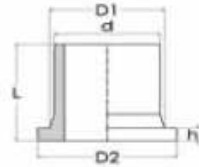

PORTABRIDA CORTO

SDR17 PE100
GAS: 5 BAR
AGUA: 10 BAR

d	CÓDIGO	Kg.	L (mm)	D1 (mm)	D2 (mm)	h1 (mm)	caja (cm.)	piezas
140	30.FAK.00.17.0140	0,92	134	150	188	26	60*40*45	12
160	30.FAK.00.17.0160	1,15	134	170	210	25	60*40*45	12
200	30.FAK.00.17.0200	2,20	142	225	268	32	60*40*45	6
355	30.FAK.00.17.0355	10,66	180	370	430	40	60*40*45	1
400	30.FAK.00.17.0400	9,16	191	425	482	46	60*40*45	1
450	30.FAK.00.17.0450	16,10	220	510	560	60	60*60*33	1
500	30.FAK.00.17.0500	21,20	210	525	585	60	*	
560	30.FAK.00.17.0560	32,70	240	610	685	60	*	
630	30.FAK.00.17.0630	36,40	220	640	685	60	*	
710	30.FAK.00.17.0710	39,70	230	730	800	60	*	
800	30.FAK.00.17.0800	43,00	230	840	905	60	*	
900	30.FAK.00.17.0900	50,10	270	940	1005	60	*	
1000	30.FAK.00.17.1000	80,30	290	1047	1110	60	*	
1200	30.FAK.00.17.1200	123,70	310	1245	1330	60	*	
1400	30.FAK.00.17.1400	**	**	**	**	**	**	**
1600	30.FAK.00.17.1600	**	**	**	**	**	**	**