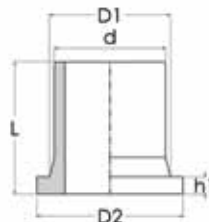

PORTABRIDA

SDR17 PE100

GAS: 5 BAR

AGUA: 10 BAR

d	CÓDIGO	Kg.	L (mm)	D1 (mm)	D2 (mm)	h1 (mm)	caja (cm.)	piezas
63	30.FA0.00.17.0063	0,20	115	72	102	14	30*40*30	30
75	30.FA0.00.17.0075	0,32	125	86	122	16	30*40*30	20
90	30.FA0.00.17.0090	0,38	130	100	138	16	60*40*30	24
110	30.FA0.00.17.0110	0,58	140	125	158	18	60*40*30	20
125	30.FA0.00.17.0125	0,70	175	125	158	25	60*40*45	20
140	30.FA0.00.17.0140	1,08	165	150	188	25	60*40*45	12
160	30.FA0.00.17.0160	1,38	190	170	212	25	60*40*45	12
180	30.FA0.00.17.0180	1,51	180	180	212	30	60*40*45	12
200	30.FA0.00.17.0200	2,49	200	225	268	32	60*40*45	6
225	30.FA0.00.17.0225	2,51	205	230	268	32	60*40*45	4
250	30.FA0.00.17.0250	3,94	225	280	320	36	60*40*30	2
280	30.FA0.00.17.0280	4,38	250	286	320	36	60*40*30	2
315	30.FA0.00.17.0315	6,00	260	335	370	36	60*40*45	2
355	30.FA0.00.17.0355	8,04	260	370	430	40	60*40*45	2
400	30.FA0.00.17.0400	11,20	280	425	482	46	60*40*45	1
450	30.FA0.00.17.0450	17,30	325	510	585	60	60*60*33	1
500	30.FA0.00.17.0500	21,40	335	525	585	60	*	
560	30.FA0.00.17.0560	27,80	360	610	685	60	*	
630	30.FA0.00.17.0630	32,00	360	640	685	60	*	
710	30.FA0.00.17.0710	37,60	370	730	800	60	*	
800	30.FA0.00.17.0800	48,40	380	840	905	60	*	
900	30.FA0.00.17.0900	61,40	390	944	1005	60	*	
1000	30.FA0.00.17.1000	91,70	420	1047	1110	60	*	
1200	30.FA0.00.17.1200	137,50	450	1245	1330	60	*	
1400	30.FA0.00.17.1400	**	**	**	**	**	**	
1600	30.FA0.00.17.1600	**	**	**	**	**	**