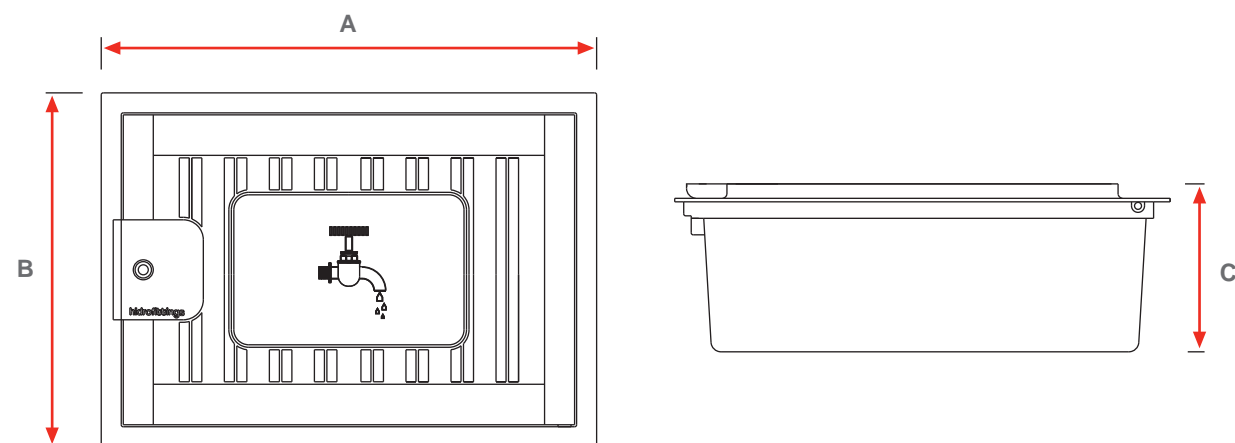

Armario de Polyester

Reforzado con fibra de vidrio
Diseñado para el alojamiento de contadores de agua

Medidas generales:

* medidas en mm.

Código	A	B	C	Cierre	Aislamiento	Peso (kg.)	Unid. Caja
APA30451	495	354	170	Allen	-	4	1
APA30452	495	354	170	Triangular	-	4	1
APA31451	495	354	170	Allen	Si	4	1
APA31452	495	354	170	Triangular	Si	4	1